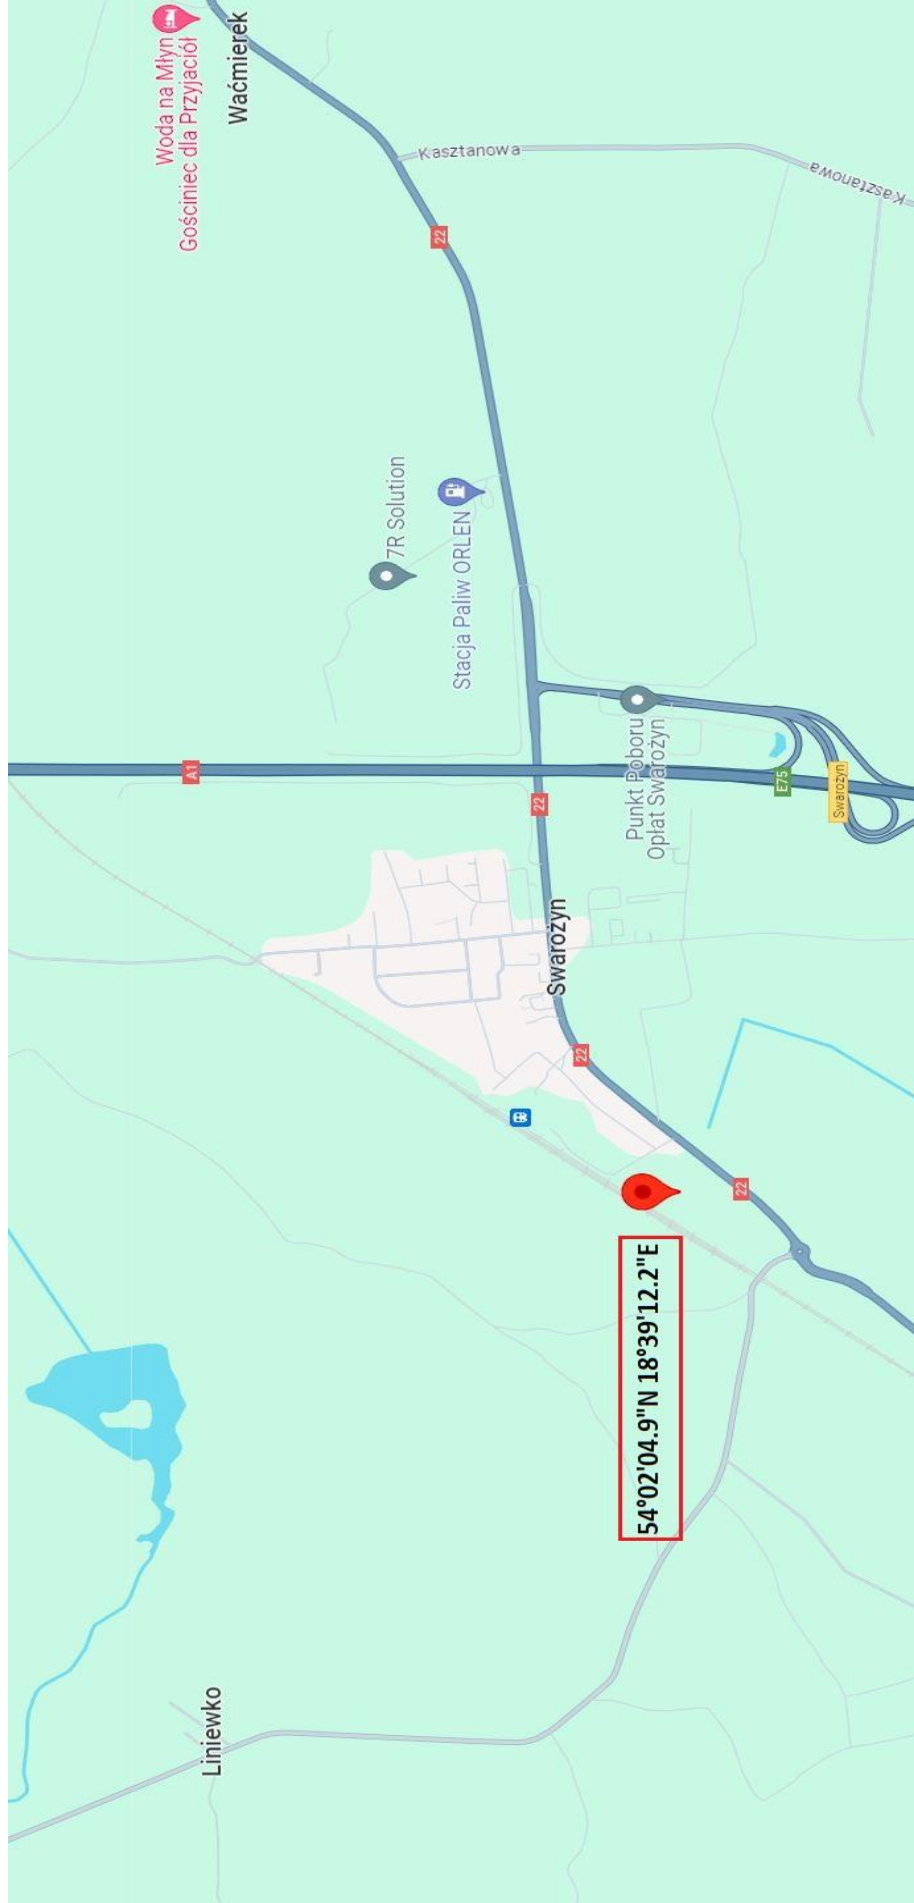

IX SUBMISJA DREWNA

Regionalna Dyrekcja Lasów Państwowych w Gdańsku

5-6 MARZEC 2026

PLAC EKSPOZYCYJNY W NADLEŚNICTWIE STAROGARD

Leśnictwo Swaróżyn oddz. 111 f (przy drodze krajowej E22),

GPS: 54°02'04.9"N 18°39'12.2"E

Znajduje się tutaj następujący surowiec:

W Db 359,81 m³

Osoba do kontaktu: Grzegorz Sebunia (tel. 668 134 449)

Woda na Młyn
Gościńiec dla Przyjaciół

Waćmierzek

Kasztanowa

Kasztanowa

7R Solution

Stacja Paliw ORLEN

Punkt poboru
Opłat Swarzędz

Swarzędz

54°02'04.9"N 18°39'12.2"E

Liniewko